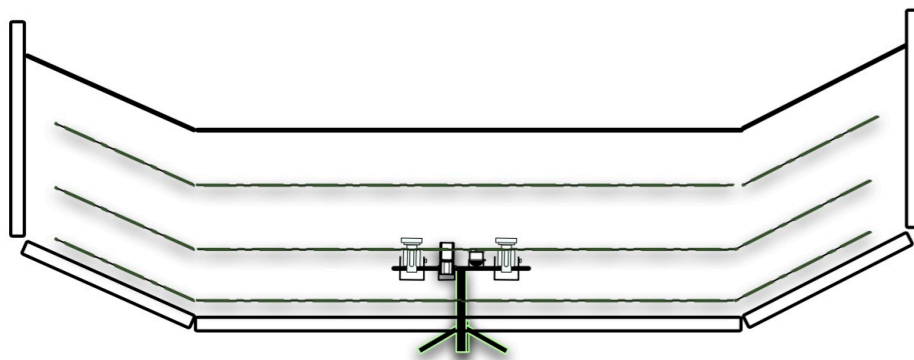

NID DE COUCOU
"Abeilles et bourdons"

Gradin 120 places scolaires
100 places tout public
Fourni par nos soins

Spectacle acoustique et autonome *

Salle à plat

Noir salle impératif

* pendrillonage velour noir fond de salle à votre charge (si impossible, nous contacter)