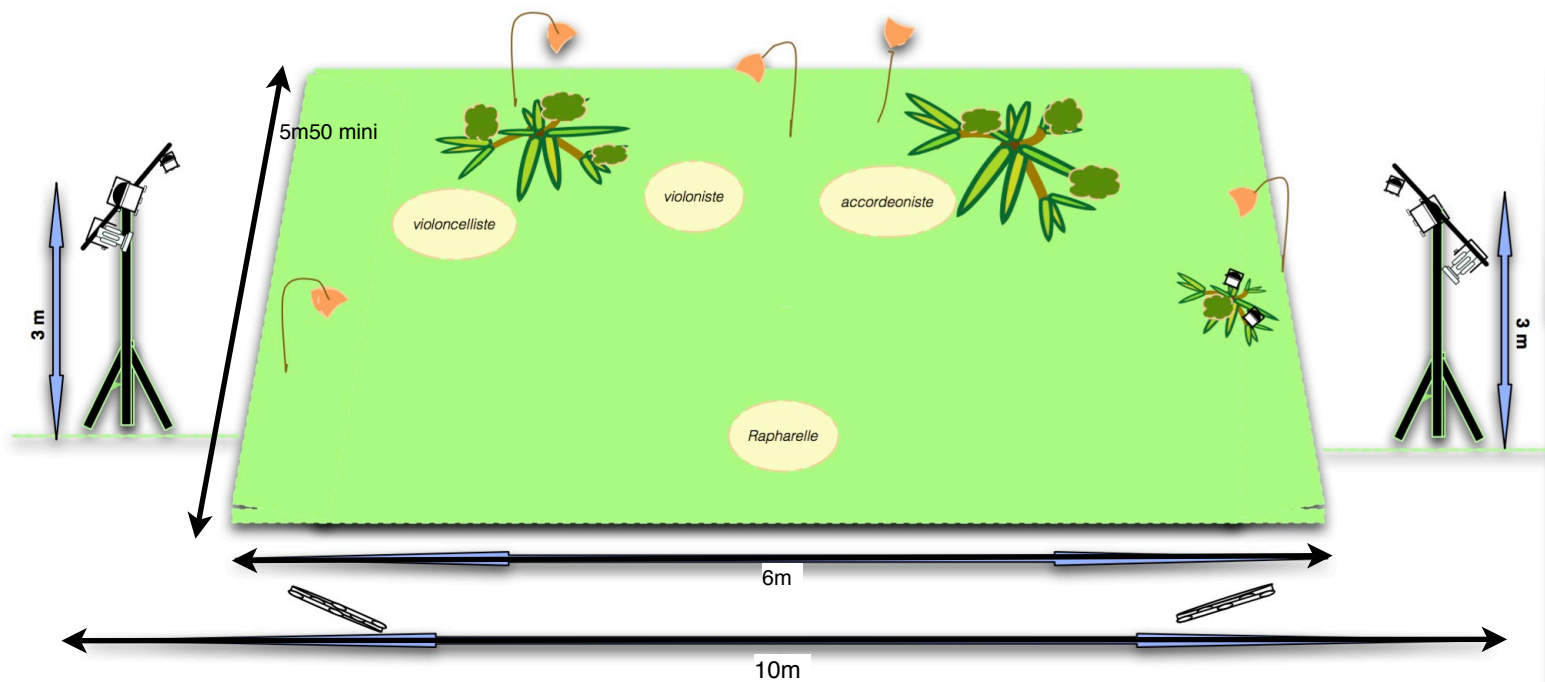

NID DE COUCOU
"Abeilles et bourdons"

Gradin 120 places scolaires
100 places tout public
Fourni par nos soins

Spectacle acoustique et autonome *

Salle à plat

Noir salle impératif

* pendrillonage velour noir fond de salle à votre charge (si impossible, nous contacter)