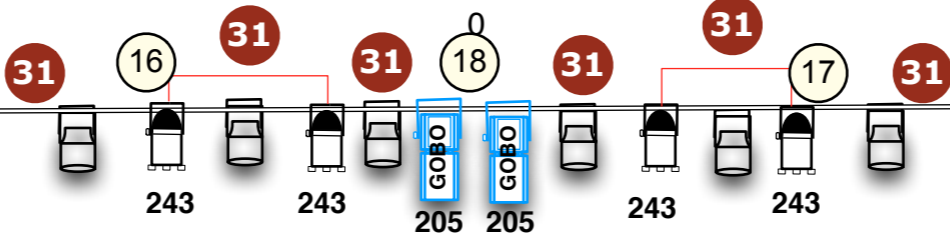

8m 7m 6m 5m 4m 3m 2m 1m 1m 2m 3m 4m 5m 6m 7m 8m

7m  
6m  
5m  
4m  
3m  
2m  
1m  
0

FACE 45°

- 17 X PC 1kW
- 2 X RJ 713 SX+Porte Gobo
- 7 X RJ 614 SX+2 Iris
- 10 X PAR 64 CP62
- 6 X Martin RUSH 2**
- (32) N° Circuit
- Machine à Brouillard**
- 1 X PAR 36 (fourni)
- Boule à facette (fournie)+ Charge
- Déco (fournie)
- 31** N°Machine