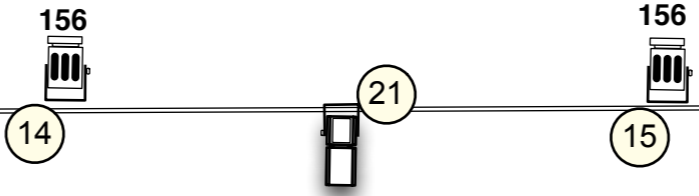

8m 7m 6m 5m 4m 3m 2m 1m 1m 2m 3m 4m 5m 6m 7m 8m

7m  
6m  
5m  
4m  
3m  
2m  
1m  
0

FACE 45°

- 17 X PC 1kW
- 2 X RJ 713 SX+Porte Gobo
- 7 X RJ 614 SX+2 Iris
- 10 X PAR 64 CP62
- 6 X Martin RUSH 2**
- (32) N° Circuit
- Machine à Brouillard**
- 1 X PAR 36 (fourni)
- Boule à facette (fournie)+ Charge
- Déco (fournie)
- 31** N°Machine