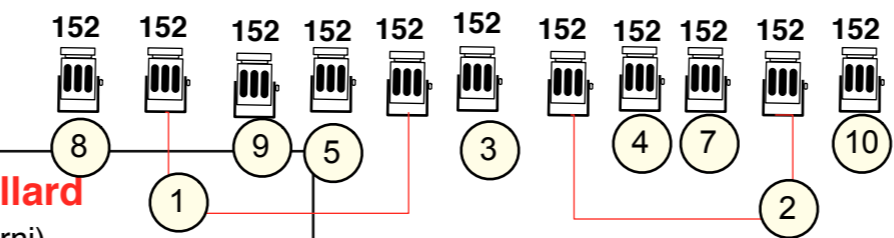

8m 7m 6m 5m 4m 3m 2m 1m 1m 2m 3m 4m 5m 6m 7m 8m

7m  
6m  
5m  
4m  
3m  
2m  
1m  
0

FACE 45°

- 17 X PC 1kW
- 2 X RJ 713 SX+Porte Gobo
- 7 X RJ 614 SX+2 Iris
- 10 X PAR 64 CP62
- 6 X Martin RUSH 2**
- (32) N° Circuit
- Machine à Brouillard**
- 1 X PAR 36 (fourni)
- Boule à facette (fournie)+ Charge
- Déco (fournie)
- 31** N°Machine