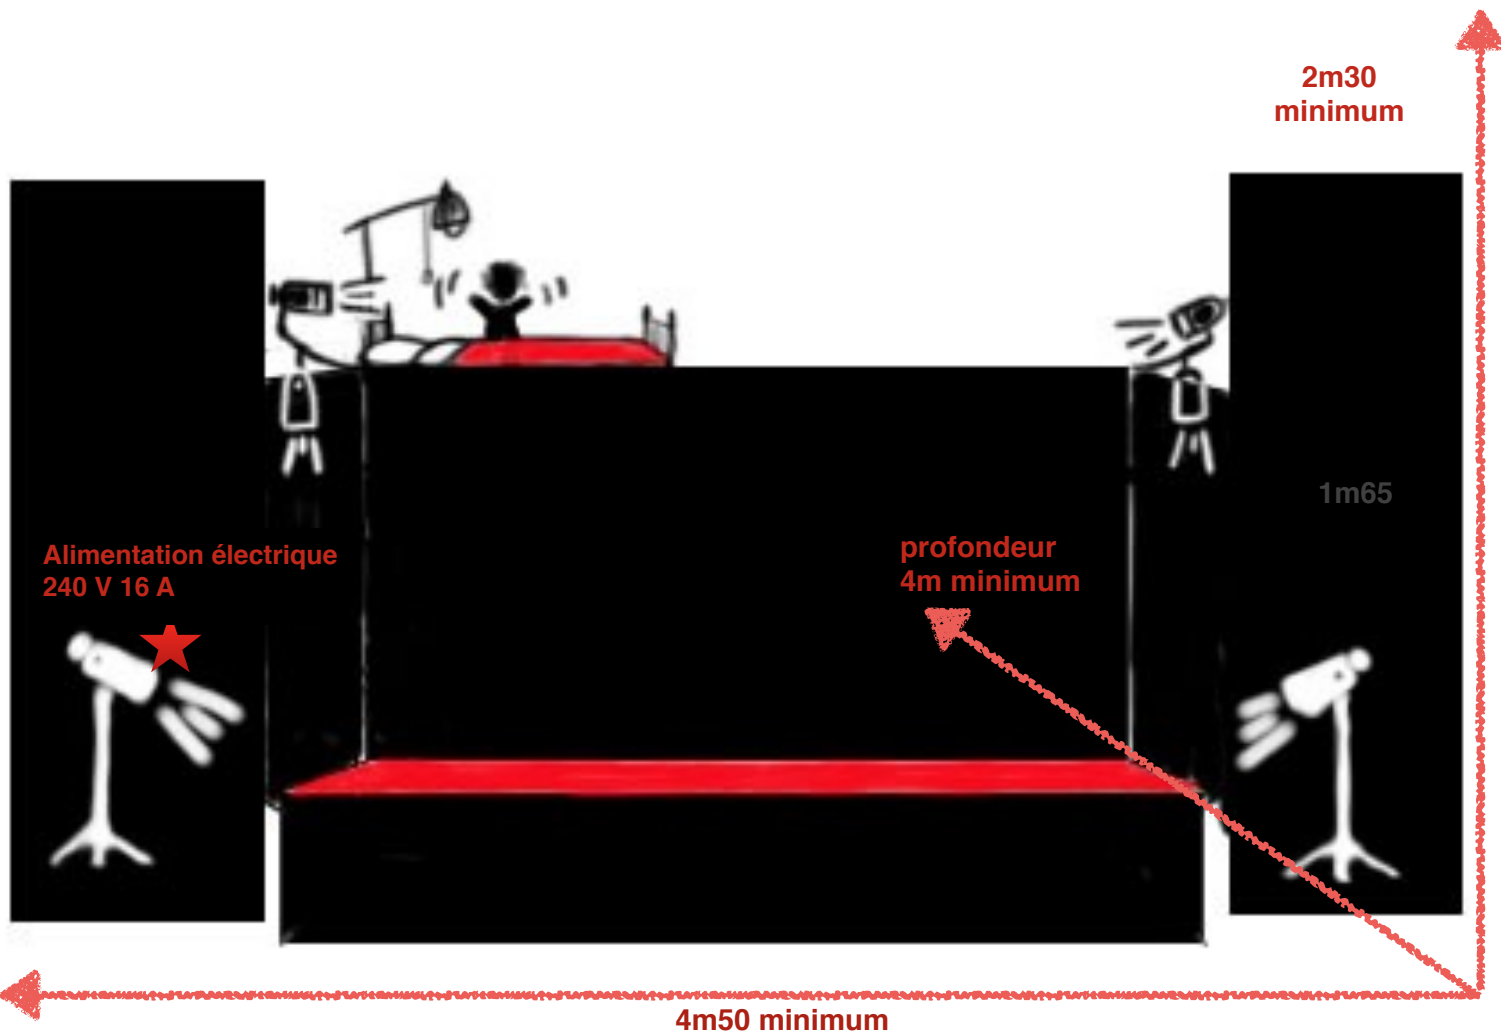

DO l'enfant DO

Marionnette en musique et chansons
A partir de 3 ans

Fiche Technique

contact Jean-Marc le Coq
jeanmarc.lecoq@wanadoo.fr
0033 (0)6 07 59 23 56

Avec notre gradin

*Rappel jauge : scolaire 120 accompagnateurs
compris/ Tout Public 100*

2 personnes requises pour déchargement/
rechargement et montage gradin (40mn chaque
phase)

Noir salle impératif

Temps de montage/balances/répétition : 3h
temps de démontage : 2h30
Spectacle autonome en son, lumières et assises
(gradin adapté jeune public)

Assises en salle

*Rappel jauge : scolaire 120 accompagnateurs
compris/ Tout Public 100*

Noir salle impératif

Temps de montage/balances/répétition : 2h
temps de démontage : 2h
Utilisation du système son de la salle
Un régisseur son requis
Micros hf fournis par Nid de Coucou
gestion de l'éclairage accueil public à la charge de
l'organisateur